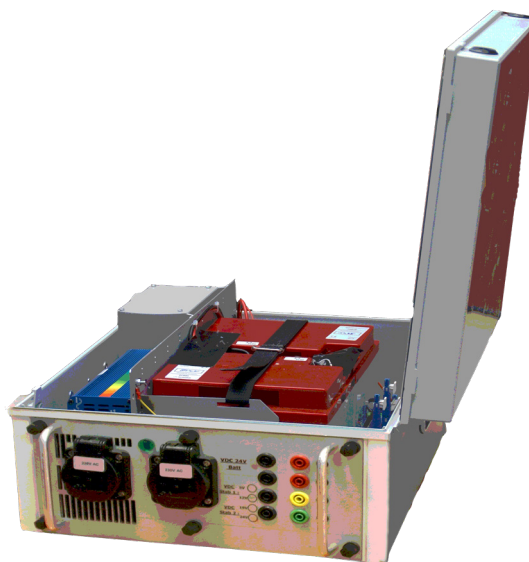

COFFRET ENERGIE AGM/PLOMB

Coffret énergie autonome avec batteries AGM (sans acides)

Caractéristiques :

- Un seul boîtier étanche parfaitement isolé et ventilé
- Permet d'alimenter différents consommateurs (PC, imprimante, terminal, écran, etc.) grâce à des sorties multi-tensions , de 5V à 24 V en continu, et/ou 230 V alternatif
- Intègre les batteries et tous les périphériques (convertisseurs, chargeur, etc.)
- Batteries AGM étanches et homologuées pour tous types de transport : air, terre et mer
- Coffret modulaire et évolutif : cartes de conversion enfichables et interchangeables en fonction de vos besoins
- Dispositif de sécurité garantissant la durée de vie des batteries :
 - Sécurité électronique empêchant le déchargement de la batterie
 - La sécurité ne se lève que lorsque la batterie est totalement chargée
 - Procédure de remplacement des batteries extrêmement simple
 - Alarme visuelle (LED) indiquant le seuil critique d'autonomie
 - Témoin de charge des batteries (led bicolore lumineuse)
 - Disjoncteur de coupure générale en cas de non-utilisation prolongée du coffret
 - Interrupteur général de mise sous tension
- Coffret énergie livré avec un livret d'utilisation pour la mise en place du coffret